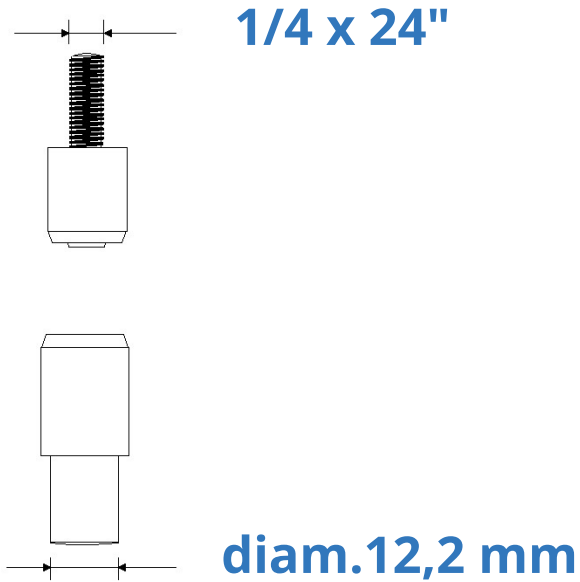

Misure degli attacchi portamatrici *Measures of die holders*

Hai bisogno di altre misure ? Scegli il modello , scrivi le misure e invia a info@metalmecanica.com
Do you need other measures? Choose the model, write the measures and send to info@metalmecanica.com